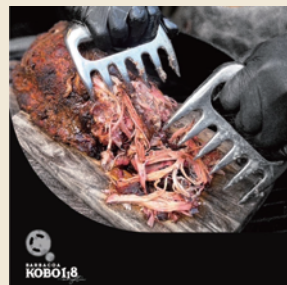

金額(税込)

テイクアウト 650円～
イートイン 850円～
イートインのみのランチセット
(ドリンク付き) 1000円～

⑥Barbacoa Kobo 118

神戸六甲山系 再度山！自然豊かな薪焼き工房で10時間 Low & Slow で焼き上げた BBQ 料理【pulledpork】は絶品！
★キッチンカーグランプリ優勝★

ジャンル

BBQ 料理

メニュー

薪焼きブルドポーク各種

金額(税込) 850円～

③Mr.Shrimp

ハワイの大人気ソウルフード『ガーリックシュリンプ』をアレンジした、オリジナルの海老料理が絶品のお店。

ジャンル

ハワイ料理 / 洋食

メニュー

- ①ガーリックバターシュリンププレート
- ②特製海老の Pasta 2 種 等

金額(税込) 1500円～